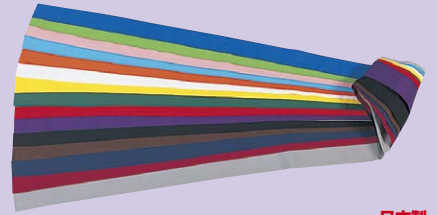

S-6 テトロン紅白ハチマキ ¥220+(税)

ポリエステル65% 綿35% 100cm×4cm

日本製

S-3 色ハチマキ ¥130+(税)

綿100% 85cm×4cm

別注サイズ、各種プリント承ります。

カラー:①白、②赤、③黄、④ブルー、⑤グリーン、
⑥オレンジ、⑦サックス、⑧ピンク、⑨紫、⑩キミドリ、
⑪エンジ、⑫紺、⑬茶、⑭黒、⑮ネズミ

日本製

S-4 色ハチマキ(長) ¥150+(税)

綿100% 110cm×4cm

別注サイズ、各種プリント承ります。

カラー:①白、②赤、③黄、④ブルー、⑤グリーン、
⑥オレンジ、⑦サックス、⑧ピンク、⑨紫、⑩キミドリ、
⑪エンジ、⑫紺、⑬茶、⑭黒、⑮ネズミ

日本製

S-29 テトロン色ハチマキ ¥280+(税)

ポリエステル65% 綿35% 120cm×4.5cm

各種プリント承ります。

カラー:①白、②赤、③黄、④ブルー、⑤グリーン、
⑥オレンジ、⑦サックス、⑧ピンク、⑨紫、⑩キミドリ、
⑪エンジ、⑫紺、⑬茶、⑭黒、⑮ネズミ

日本製

S-150 色ハチマキ(特長) ¥340+(税)

綿100% 150cm×4cm

カラー:①白、②赤、③黄、④ブルー、⑤グリーン、⑥オレンジ、⑦サックス、⑧ピンク、
⑨紫、⑩キミドリ、⑪エンジ、⑫紺、⑬茶、⑭黒、⑮ネズミ

日本製

新商品 受注商品

S-76 イベントハチマキ ¥70+(税)

ポリプロピレン100% 110cm×4cm

カラー:①白、②赤、③黄、④ブルー、⑤グリーン、⑥オレンジ、⑦サックス、⑧ピンク、
⑩キミドリ、⑪エンジ、⑫紺、⑬黒

1~2時間のイベントに最適。縫製はしていません。

日本製

S-5 色タスキ ¥340+(税)

綿100% 150cm×6cm

別注サイズ、各種プリント承ります。

カラー:①白、②赤、③黄、④ブルー、⑤グリーン、
⑥オレンジ、⑦サックス、⑧ピンク、⑨紫、⑩キミドリ、
⑪エンジ、⑫紺、⑬茶、⑭黒、⑮ネズミ