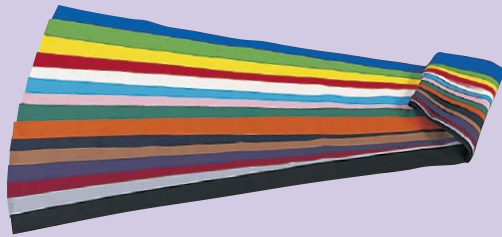

S-4 色ハチマキ(長) ¥150+(税)

綿100% 110cm×4cm

別注サイズ、各種プリント承ります。

カラー:①白、②赤、③黄、④ブルー、⑤グリーン、
⑥オレンジ、⑦サックス、⑧ピンク、⑨紫、⑩キミドリ、
⑪エンジ、⑫紺、⑬茶、⑭黒、⑮ネズミ

日本製

S-29 テトロン色ハチマキ ¥280+(税)

ポリエステル65% 綿35% 120cm×4.5cm

各種プリント承ります。

カラー:①白、②赤、③黄、④ブルー、⑤グリーン、
⑥オレンジ、⑦サックス、⑧ピンク、⑨紫、⑩キミドリ、
⑪エンジ、⑫紺、⑬茶、⑭黒、⑮ネズミ

日本製

S-150 色ハチマキ(特長) ¥340+(税)

綿100% 150cm×4cm

カラー:①白、②赤、③黄、④ブルー、⑤グリーン、⑥オレンジ、⑦サックス、⑧ピンク、
⑨紫、⑩キミドリ、⑪エンジ、⑫紺、⑬茶、⑭黒、⑮ネズミ

日本製

新商品 受注商品

S-76 イベントハチマキ ¥70+(税)

ポリプロピレン100% 110cm×4cm

カラー:①白、②赤、③黄、④ブルー、⑤グリーン、⑥オレンジ、⑦サックス、⑧ピンク、
⑩キミドリ、⑪エンジ、⑫紺、⑬黒

1~2時間のイベントに最適。縫製はしていません。

日本製

S-5 色タスキ ¥340+(税)

綿100% 150cm×6cm

別注サイズ、各種プリント承ります。

カラー:①白、②赤、③黄、④ブルー、⑤グリーン、
⑥オレンジ、⑦サックス、⑧ピンク、⑨紫、⑩キミドリ、
⑪エンジ、⑫紺、⑬茶、⑭黒、⑮ネズミ