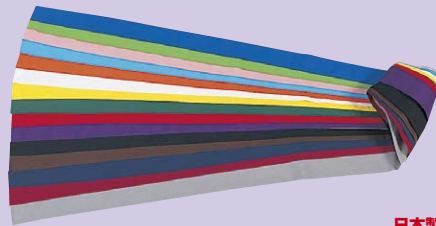

S-6 テトロン紅白ハチマキ ¥220+(税)

ポリエステル65% 綿35% 100cm×4cm

日本製

S-3 色ハチマキ ¥130+(税)

綿100% 85cm×4cm

別注サイズ、各種プリント承ります。

カラー:①白、②赤、③黄、④ブルー、⑤グリーン、
⑥オレンジ、⑦サックス、⑧ピンク、⑨紫、⑩キミドリ、
⑪エンジ、⑫紺、⑬茶、⑭黒、⑮ネズミ

日本製

S-4 色ハチマキ(長) ¥150+(税)

綿100% 110cm×4cm

別注サイズ、各種プリント承ります。

カラー:①白、②赤、③黄、④ブルー、⑤グリーン、
⑥オレンジ、⑦サックス、⑧ピンク、⑨紫、⑩キミドリ、
⑪エンジ、⑫紺、⑬茶、⑭黒、⑮ネズミ

日本製

S-29 テトロン色ハチマキ ¥280+(税)

ポリエステル65% 綿35% 120cm×4.5cm

各種プリント承ります。

カラー:①白、②赤、③黄、④ブルー、⑤グリーン、
⑥オレンジ、⑦サックス、⑧ピンク、⑨紫、⑩キミドリ、
⑪エンジ、⑫紺、⑬茶、⑭黒、⑮ネズミ

日本製

S-150 色ハチマキ(特長) ¥340+(税)

綿100% 150cm×4cm

カラー:①白、②赤、③黄、④ブルー、⑤グリーン、⑥オレンジ、⑦サックス、⑧ピンク、
⑨紫、⑩キミドリ、⑪エンジ、⑫紺、⑬茶、⑭黒、⑮ネズミ

日本製

新商品 受注商品

S-76 イベントハチマキ ¥70+(税)

ポリプロピレン100% 110cm×4cm

カラー:①白、②赤、③黄、④ブルー、⑤グリーン、⑥オレンジ、⑦サックス、⑧ピンク、
⑩キミドリ、⑪エンジ、⑫紺、⑬黒

1~2時間のイベントに最適。縫製はしていません。

日本製

S-5 色タスキ ¥340+(税)

綿100% 150cm×6cm

別注サイズ、各種プリント承ります。

カラー:①白、②赤、③黄、④ブルー、⑤グリーン、
⑥オレンジ、⑦サックス、⑧ピンク、⑨紫、⑩キミドリ、
⑪エンジ、⑫紺、⑬茶、⑭黒、⑮ネズミ